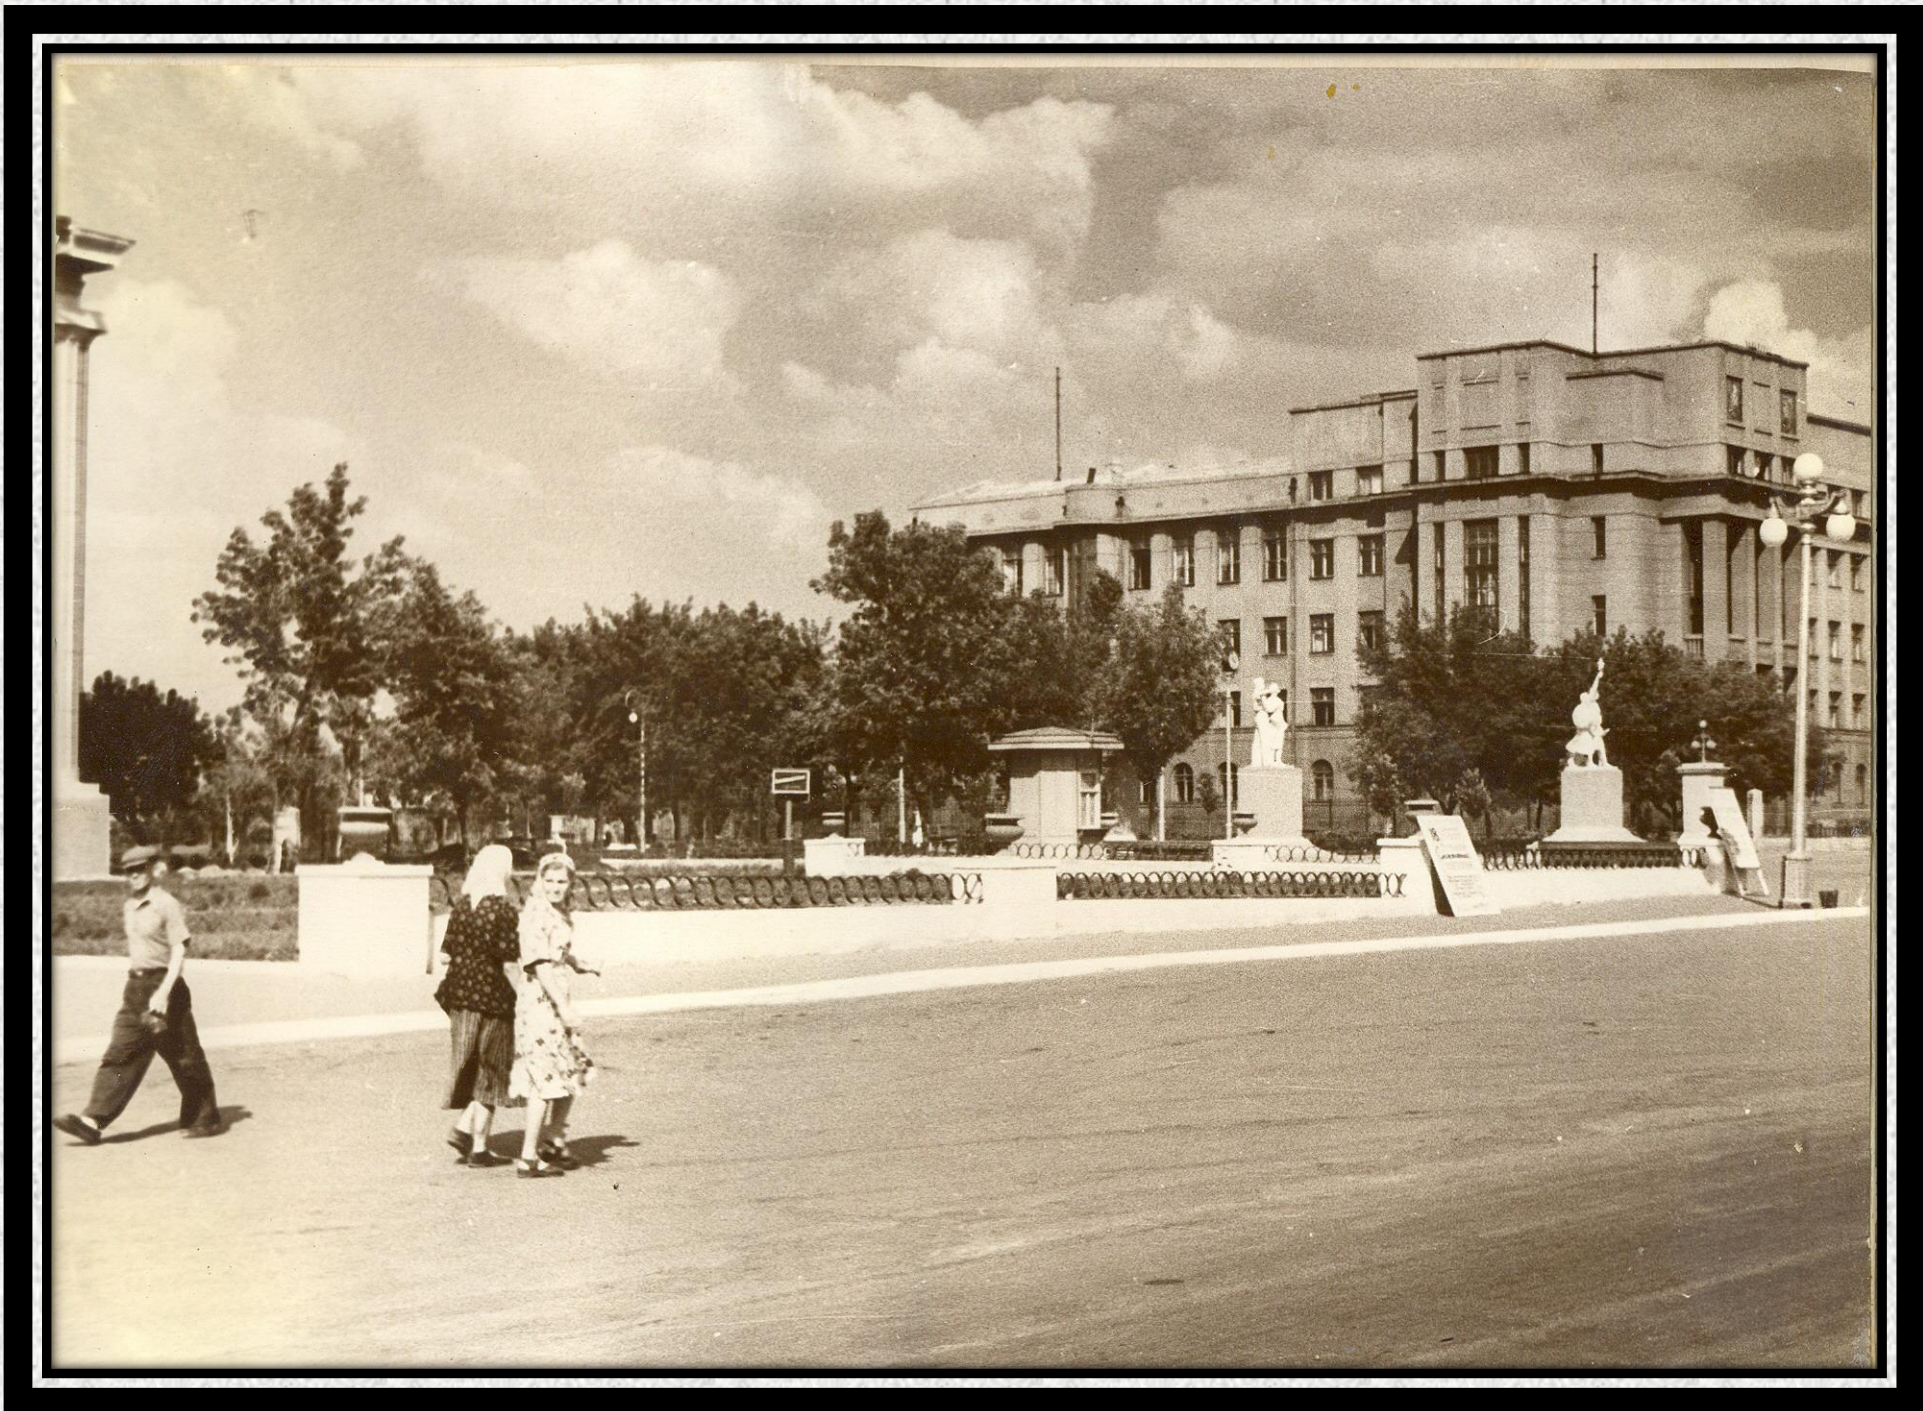

СТРОИТЕЛЬСТВО КАНАТНОЙ ДОРОГИ НА ШАХТЕ „КУЧЕГАРКА“

МИНИСТЕРСТВО УБОЛЬШОЙ ПРОИЗВОДИТЕЛЬНОСТИ СССР
ГОСУДАРСТВЕННОЙ СОЮЗНОЙ ОРГАНИЗАЦИИ ТРУДОВОГО
КРАСНОГО ЗНАМЕНИ МАШИНОСТРОИТЕЛЬНОЙ ЗАКА
ИМЕНИ СКИРОВА

ЦЕНТРАЛЬНАЯ ЧАСТЬ ПРОСПЕКТА ХРУЩЕВА